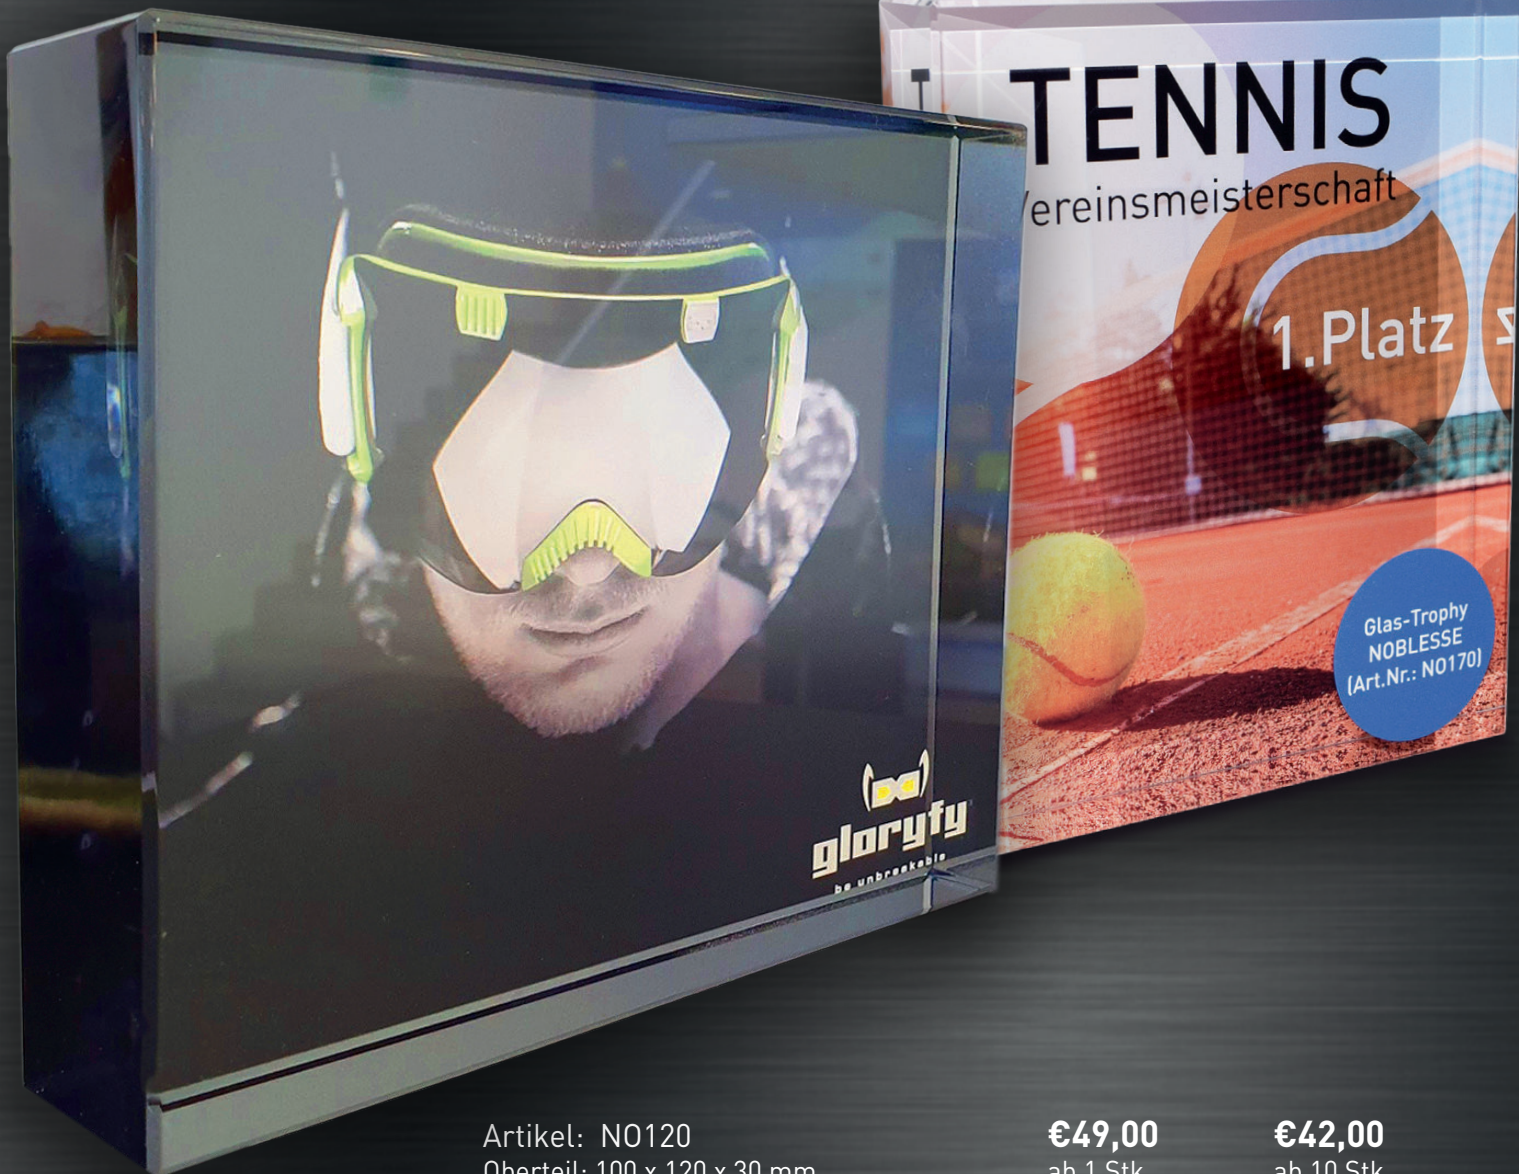

GLAS-TROPHÄE „NOBLESSE“

- Kristallglas, Kanten mit 2mm Randschliff, inkl. Geschenkkarton
- inkl. 4c Direktdruck auf der Rückseite
- Gegen Aufpreis Druck oder Lasergravur auf Vorderseite möglich

INKLUSIVE
4c DIREKTDRUCK!

Für QUER- und HOCH Formate

Artikel: N0120
Oberteil: 100 x 120 x 30 mm

€49,00
ab 1 Stk.

€42,00
ab 10 Stk.

Artikel: N0150
Oberteil: 150 x 120 x 30 mm

€64,00
ab 1 Stk.

€57,00
ab 10 Stk.

Artikel: N0170
Oberteil: 170 x 140 x 30 mm

€79,00
ab 1 Stk.

€74,00
ab 10 Stk.

Artikel: N0210
Oberteil: 210 x 170 x 30 mm

€89,00
ab 1 Stk.

€84,00
ab 10 Stk.

Produktionsdaten laut Vorgabe, Kundenseitig gestellt. Datenanpassungen - €15,00 je 15.00 min. Zeitaufwand.
Alle Preise **exklusive MwSt. und Drucknebenkosten**, (abhängig von Produkt und Gesamtmenge).
Lieferung ab Werk: A-4720 Kallham, Angebot freibleibend !